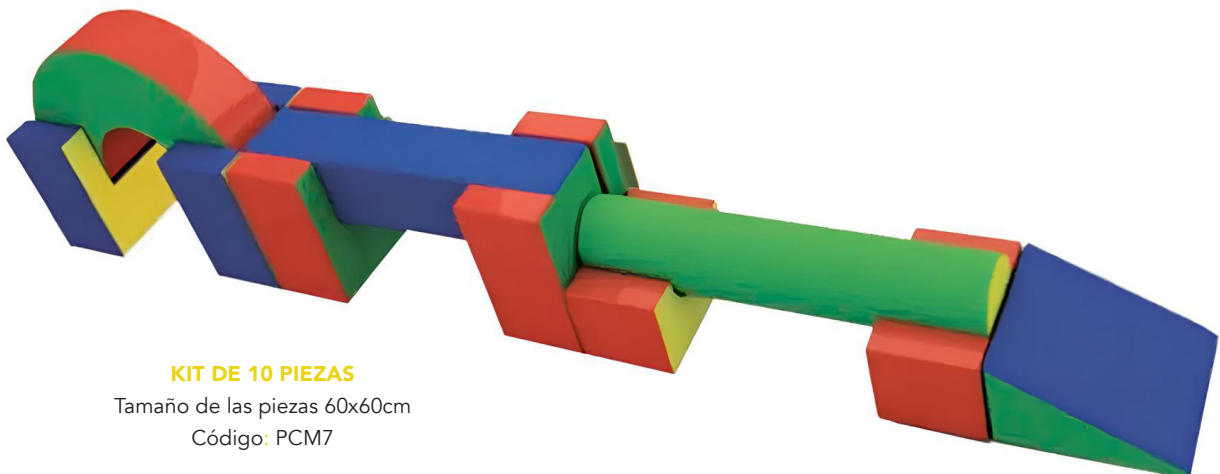

KIT DE 5 PIEZAS MODELO 2

Tamaño de las piezas 60x60cm
Código: PCM23

VIGA DE EQUILIBRIO

Código: PCM35

PISCINA DE PELOTAS MEDIANA

Alto(33 cm.) - Ancho(100 cm.) - Largo (100 cm.)
Código: JUG2270
*NO INCLUYE PELOTAS

KIT DE 10 PIEZAS

Tamaño de las piezas 60x60cm
Código: PCM7

KITS DE PSICOMOTRICIDAD

RODILLO DE GATEO

Diámetro:
20cm: PCM14
15cm: PCM15

GRADA PSICOMOTRIZ

50 x 100 cm
Código: PCM29

RAMPA PSICOMOTRIZ