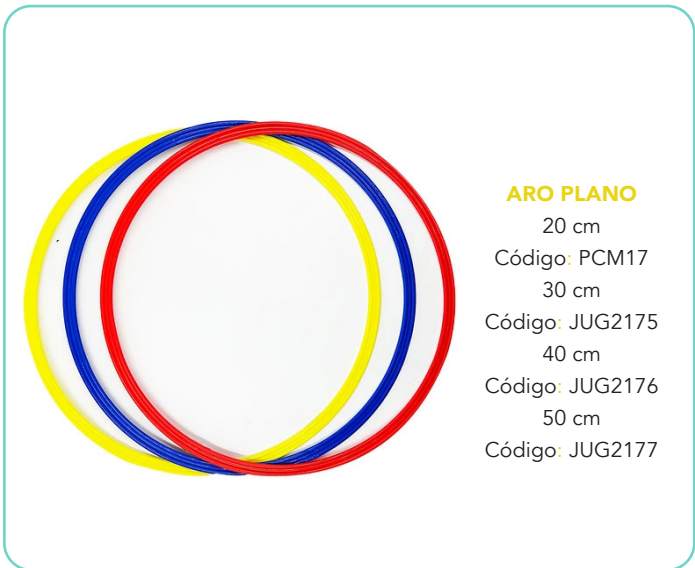

KIT DE 10 PIEZAS

Tamaño de las piezas 60x60cm
Código: PCM7

KITS DE PSICOMOTRICIDAD

RODILLO DE GATEO

Diámetro:
20cm: PCM14
15cm: PCM15

GRADA PSICOMOTRIZ

50 x 100 cm
Código: PCM29

RAMPA PSICOMOTRIZ

50 x 100 cm
Código: PCM36

COLCHONETA

50 x 100 cm
Código: PCM9

KIT DE 19 PIEZAS MODELO 2

Alto(75 cm.) - Ancho(60 cm.) - Largo (360 cm.)
Código: PCM6

TÚNEL DE GUSANO

Alto(45 cm.) - Ancho(150 cm.) - Largo (260 cm.)
Código: JUG2269

KIT DE 19 PIEZAS MODELO 1

Tamaño de las piezas 60x60cm
Código: PCM28

ARO PLANO

20 cm
Código: PCM17
30 cm
Código: JUG2175
40 cm
Código: JUG2176
50 cm
Código: JUG2177

KITS DE PSICOMOTRICIDAD

SET DE 4 PZAS 2 ESCALERAS