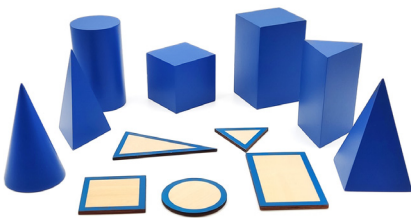

SENSORIAL

SOLIDOS GEOMÉTRICOS PREMIUM CON BASE
Código: LJSE007-A