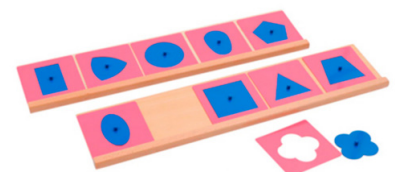

RESAQUE GEOMÉTRICO CON 2 ESTANTES
Código: LJLA014