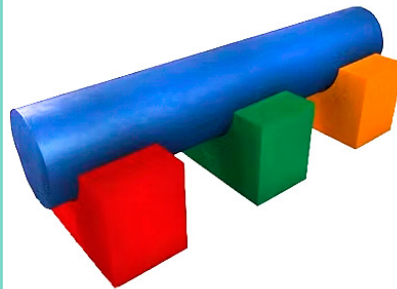

Standard (50x70 cm): LIB1279

Oficio (33x21,5 cm): LIB489

KITS DE PSICOMOTRICIDAD

KIT DE 6 PIEZAS

Alto(75 cm.) - Ancho(60 cm.) - Largo (260 cm.)
Código: PCM8

KIT DE 5 PIEZAS MODELO 1

Alto(45 cm.) - Ancho(130 cm.) - Largo (170 cm.)
Código: PCM10
*NO INCLUYE PELOTAS

KIT DE 5 PIEZAS MODELO 2

Tamaño de las piezas 60x60cm
Código: PCM23

VIGA DE EQUILIBRIO

Código: PCM35

PISCINA DE PELOTAS MEDIANA

Alto(33 cm.) - Ancho(100 cm.) - Largo (100 cm.)
Código: JUG2270
*NO INCLUYE PELOTAS