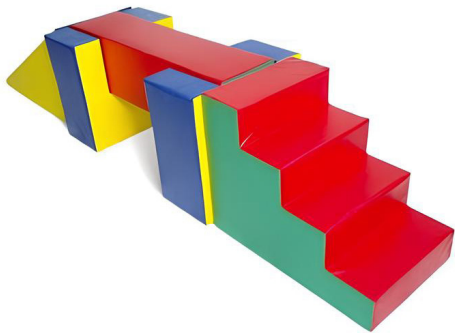

Standard (50x70 cm): LIB1279

Oficio (33x21,5 cm): LIB489

KITS DE PSICOMOTRICIDAD

KIT DE 6 PIEZAS

Alto(75 cm.) - Ancho(60 cm.) - Largo (260 cm.)
Código: PCM8

KIT DE 5 PIEZAS MODELO 1

Alto(45 cm.) - Ancho(130 cm.) - Largo (170 cm.)
Código: PCM10
*NO INCLUYE PELOTAS