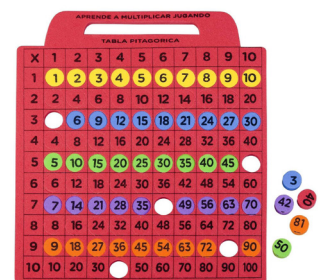

FRACCIONES RECTANGULARES

Código: 3002076

TABLA DE MULTIPLICAR

Código: 3000256

JUEGOS DE MESA

UNO ÁFRICA
Código: JUG126

JENGA TÓTEM
54 pzs. | Código: CCM5

MAGIC 5 EN 1
54 pzs. | Código: JUG368