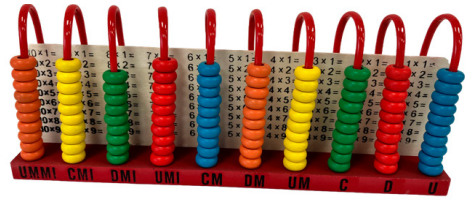

TREN DE MADERA CON FIGURAS GEOMÉTRICAS DE ENCAJE
Código: JMG425

**ABACO CIRCULAR
CON OPERACIONES**

Código: JUG1778