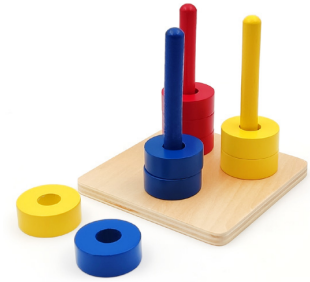

DISCOS EN BASE VERTICAL TRES COLORES
Código: LJLT014