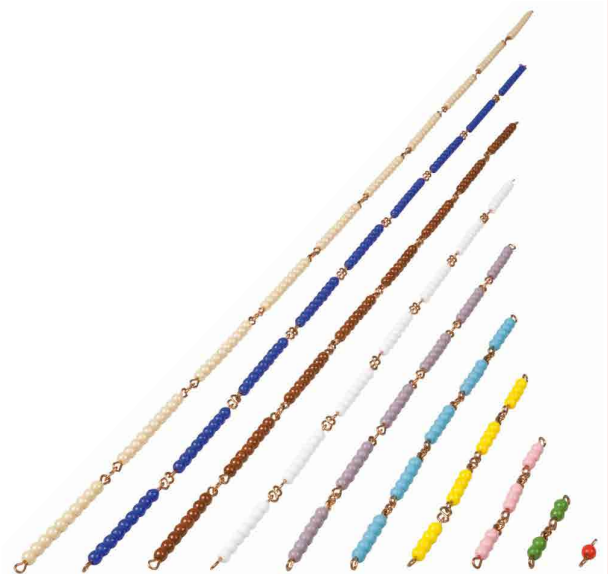

COD.LJMA049-1

Cadena de cien perlas doradas

Bs. 45.00

COD.LJMA051

Cuadrados de perlas de colores

Bs. 160.00

COD.LJMA054

Cadenas de perlas cortas de colores