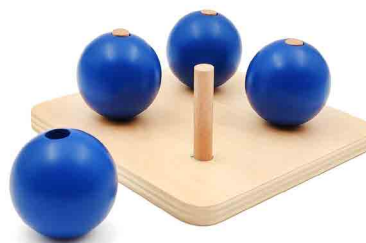

Bs. 55.00
COD. LJLT032

Caja y cubo

Bs. 70.00

COD. LJLT030

Caja de alineación

Bs. 325.00

COD. LJLT056

Esferas en pequeñas clavijas

Bs. 175.00

COD. LJLT034-2

Cuatro pelotas azules en base

Bs. 150.00

COD. LJLT034

Tablero de pernos

Bs. 140.00

COD. LJLT187