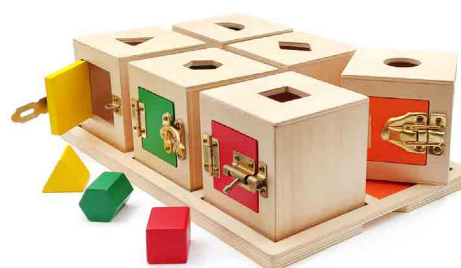

Tarjetas de formas geométricas

Bs. 30.00

COD.LJSE019-1

Perchero de clasificación de colores simple

Bs. 330.00

COD.LJSE061

Caja de cerraduras con objetos en bandeja x6

Bs. 990.00