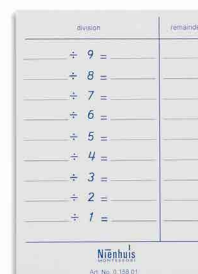

Tableros de división

Bs. 70.00

COD.LJMA032-2