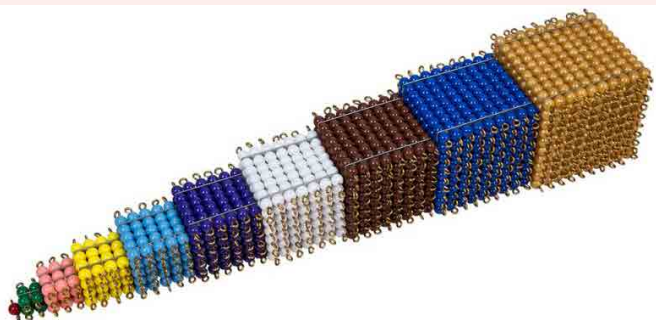

Cubo de perlas de colores

Bs. 940.00

COD.LJMA043