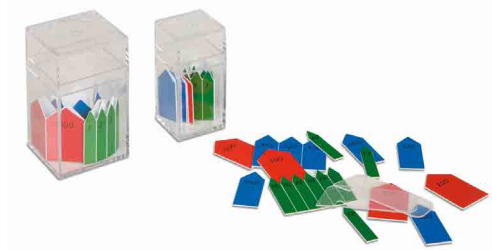

Marco de pared para cien y mil cadenas de perlas

Bs. 145.00

COD.LJMA053-4

Marco de pared para cadenas cortas de perlas

Bs. 155.00

COD.LJMA053-3

Flechas impresas para cadenas de perlas de cien o mil

Bs. 110.00