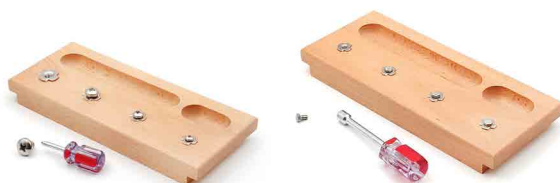

Tornillos y tuercas

Bs. 465.00

COD. LJPT095

Sonajero de cilindro

Bs. 220.00

COD. LJLT177

Sonajero de madera

Bs. 85.00