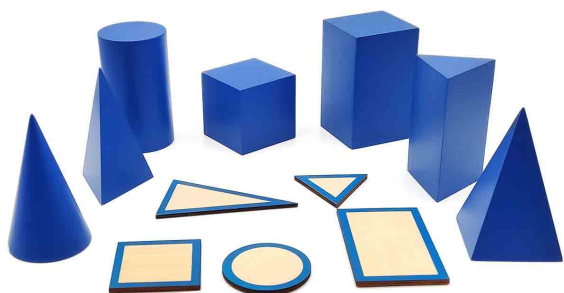

Bandeja de cartillas geométricas

Bs. 125.00

COD.LJSE007-1

Sólidos geométricos premium con base

Bs. 800.00

COD.LJSE007-A

Bases para solidos geométricos en caja

Bs. 120.00