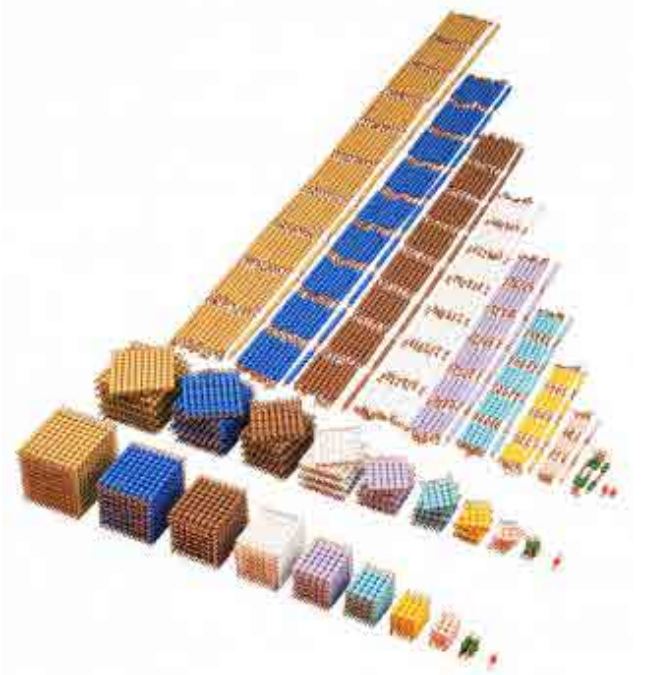

Set de perlas completo

Bs. 3590.00

COD.LJMA068-2