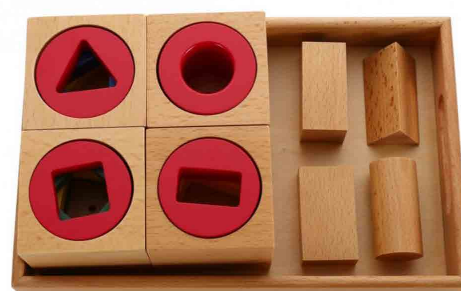

Bandeja de figuras múltiples de madera

Bs. 300.00

COD.LJLT158