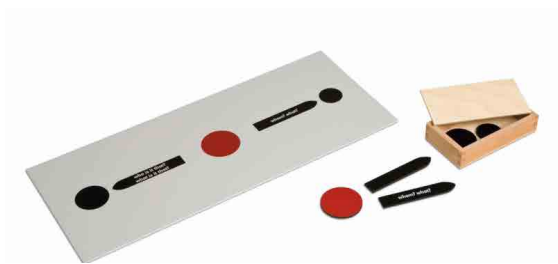

Catálogo 2024

Tabla de análisis de lectura 1 en caja en inglés

Bs. 145.00

COD.LJLA022

Base de madera para símbolos gramaticales

Bs. 320.00

COD.LJLA019-2

Símbolos gramaticales sólidos en base de madera