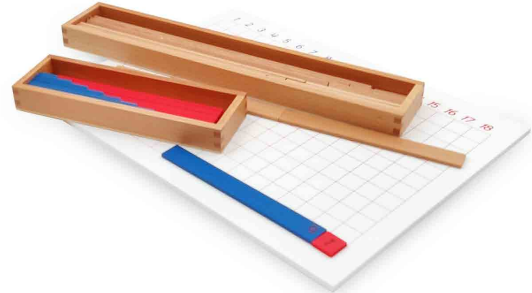

Tablero de tiras de sustracción

Bs. 355.00

COD.LJMA030