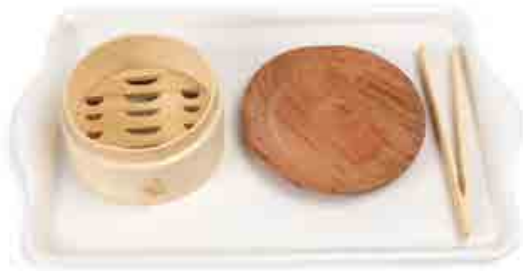

Actividad de Uso de Pinzas de Bambú

Bs. 150.00

COD.LJPW302