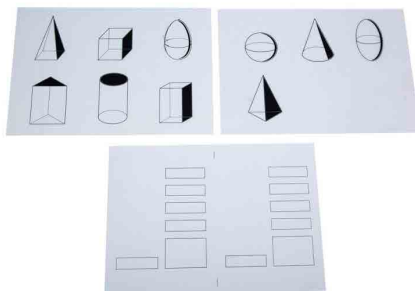

Catálogo 2024

Cartillas Geometricas No 2

Bs. 110.00

COD.LJSE007-2