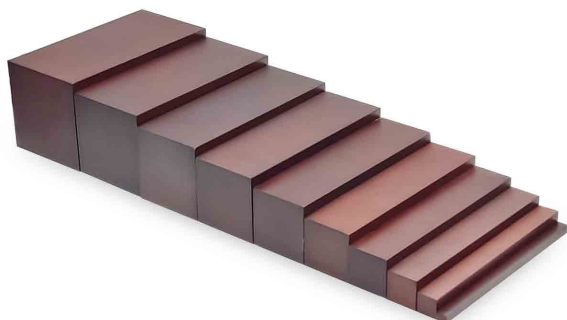

Escalera Marrón Premium

Bs. 1200.00

COD.LJSE009-A