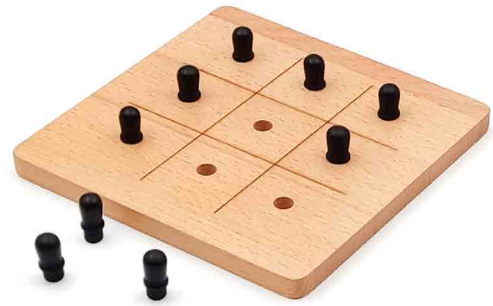

Ejercicio de pinza manual

Bs. 150.00

COD.LJSE054