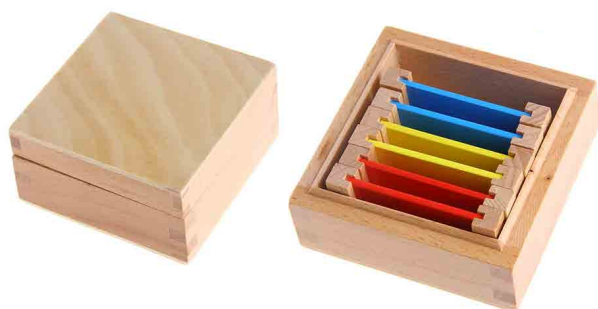

Caja de colores No.1 Premium

Bs. 135.00

COD.LJSE010-A