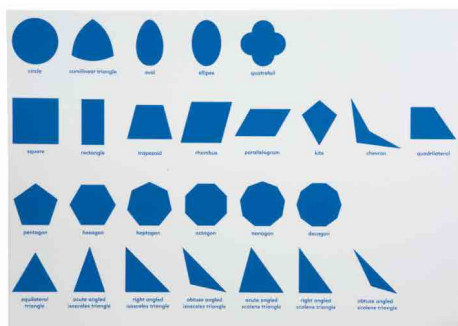

Control de error

Bs. 45.00

COD.LJSE018-2