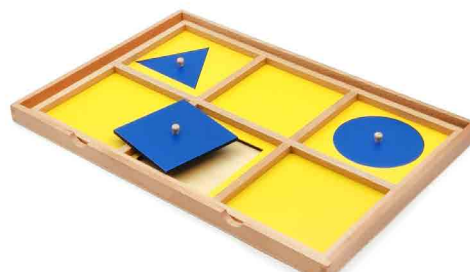

Bandeja de demostración geométrica

Bs. 290.00

COD.LJSE019