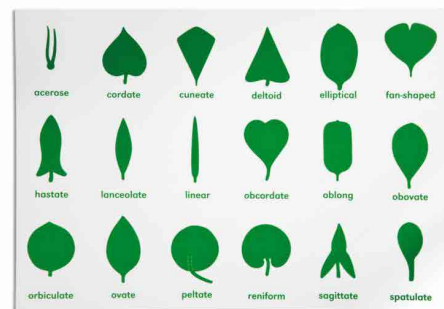

COD.LJBO005

Cartas de nomenclatura para resaques botánicos

Bs. 40.00

COD.LJBO005-1

Tabla de control para gabinete de resaques botánicos

Bs. 42.00

COD.LJBO005-2

Tarjeta de control de hojas