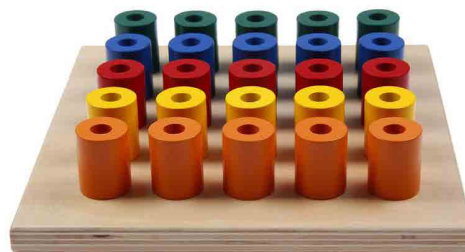

Caja de permanencia y solidos geométricos

Bs. 220.00

COD. LJLT018

Gimnasio de actividades 2

Bs. 1260.00
COD.LJLT164

Clavijas simples

Bs. 330.00
COD.LJSE061

Pizarra de cerraduras