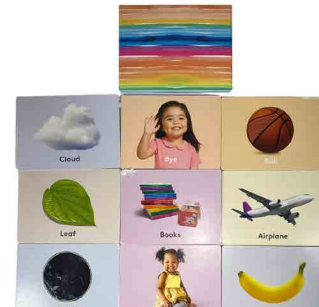

COD. LJLT076

Apilador De Colores De Madera

Bs. 155.00

COD. LT207

Tornillos sobre base

Bs. 215.00

COD. LJPT094

Cosas Que Veo Textura Tarjetas