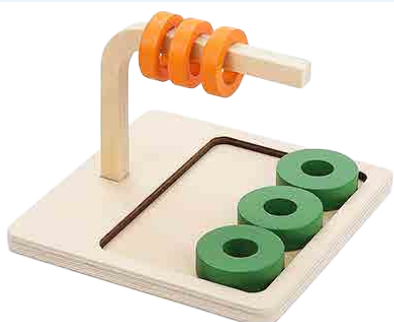

Discos en base con clavija curva

Bs. 90.00

COD. LJLT178

Discos en base horizontal

Bs. 80.00

COD. LJLT012

Discos en base vertical

Bs. 80.00