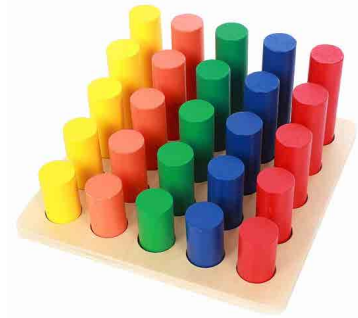

Caja de perlas decanomiales

Bs. 1310.00

COD.LJMA083

Matemáticas

Caja de cadenas de cuentas cortas con caja

Bs. 490.00

COD.LJMA082

Escalera de cilindros geométricos