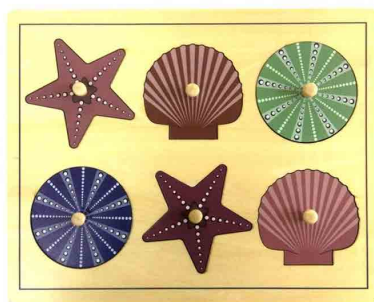

Bs. 80.00

COD.LJPR023-4

Alfombra De Trabajo Medio 60cm *80cm

Bs. 125.00

COD.LJPR023-5

Alfombra De Trabajo Grande 110cm *70cm

Bs. 220.00

COD.LJPR023-3