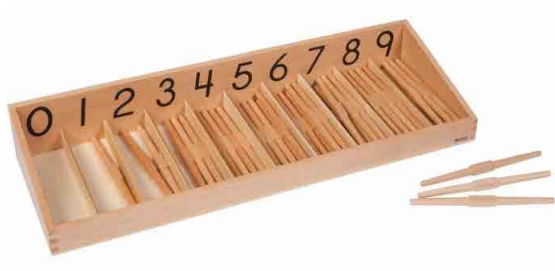

Caja de husos con 45 husos

Bs. 370.00

COD.LJMA006