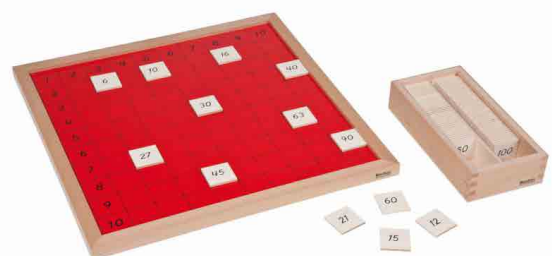

Tablero Pitagórico

Bs. 310.00

COD.LJMA022