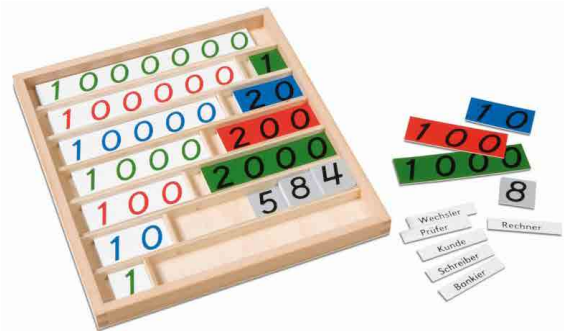

Bandeja de juego de banco

Bs. 280.00

COD.LJMA019

Caja de introducción a símbolos decimales

Bs. 130.00

COD.LJMA064-1

Tapete de fieltro en inglés

Bs. 35.00