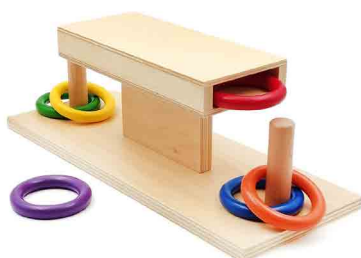

Caja de permanencia con engranaje

Bs. 365.00

COD. LJLT112

Tambor individual

Bs. 350.00

COD. LJLT113

Deslizado de anillos de madera

Bs. 325.00