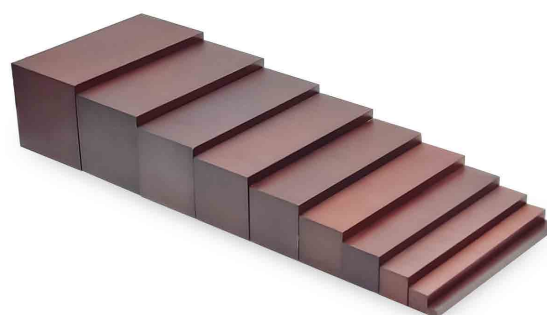

Escalera Marrón

Bs. 800.00

COD.LJSE009