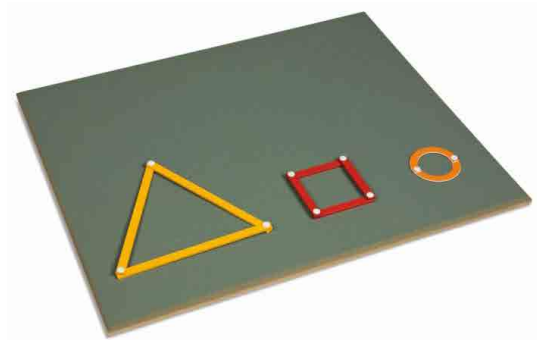

Tabla de control para tablero de cien en caja

Bs. 135.00

COD.LJMA021-1A

Palitos de geometría

Bs. 580.00

COD.LJMA086

Tablero de corcho para palitos de geometría

Bs. 195.00