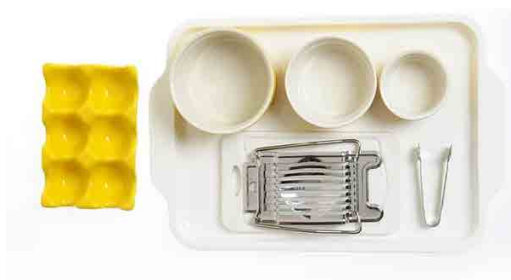

COD.LJPW201

Actividad de Servir Banana

Bs. 160.00

COD.LJPW202

Catálogo 2024

Servicio de Pepino Actividad 1

Bs. 160.00

COD.LJPW203

Actividad de Molienda

Bs. 160.00

COD.LJPW204

Actividad Para Cortar Huevos

Bs. 200.00

COD.LJPW206

Actividad de Hacer Bolas de Arroz

Bs. 160.00