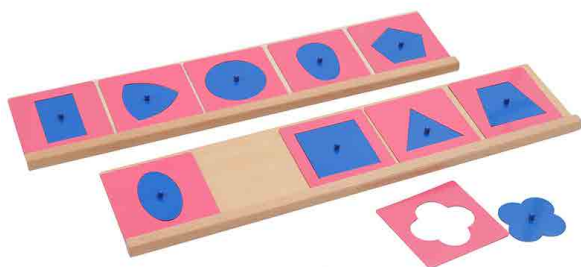

COD.LJLA014-2

Estante para resques geométricos

Bs. 290.00

COD.LJLA014-3

Resques geométricos metálicos con 2 estantes

Bs. 835.00

COD.LJLA014

Bandeja de trazo caja de arena